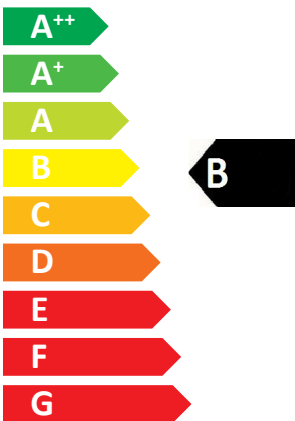

# ENERG

енергия · ενεργεια

Y

IJA

IE

IA

ITALTHERM

CITY PLUS 30 HE

XXL

54 dB

29

kW