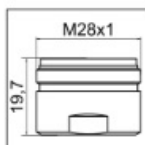

DL Cart. interna

40460595

10

blu chiaro, senza guarnizi.
M22/M24 ; A = 13.5 - 15.0l/min.

HONEYCOMB® Aeratore

01401795

5

cromato
M28x1 ; C = 27.0 - 30.0l/min.