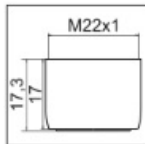

DL Aeratore

40460395

10

cromato
M22x1 ; A = 13.5 - 15.0l/min.

DL Aeratore

40460495

10

cromato
M24x1 ; A = 13.5 - 15.0l/min.

DL Cart. interna

40460595

10

blu chiaro, senza guarnizi.
M22/M24 ; A = 13.5 - 15.0l/min.

HONEYCOMB® Aeratore

01401795

5

cromato
M28x1 ; C = 27.0 - 30.0l/min.