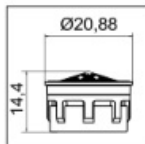

DL Cart. interna

40460595

10

blu chiaro, senza guarnizi.
M22/M24 ; A = 13.5 - 15.0l/min.

HONEYCOMB® Aeratore

01401795

5

cromato
M28x1 ; C = 27.0 - 30.0l/min.