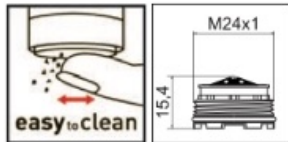

STD / M24x1 ; A = 13.5 - 15.0l/min.

40020690

1

STD / M24x1 ; C = 27.0 - 30.0l/min.

CACHÉ® HONEYCOMB®

01510190

1

JR / M21.5x1 ; A = 13.5 - 15.0l/min.