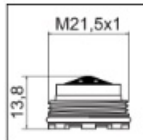

STD / M24x1 ; A = 13.5 - 15.0l/min.

40020690

1

STD / M24x1 ; C = 27.0 - 30.0l/min.

CACHÉ® HONEYCOMB®

01510190

1

JR / M21.5x1 ; A = 13.5 - 15.0l/min.